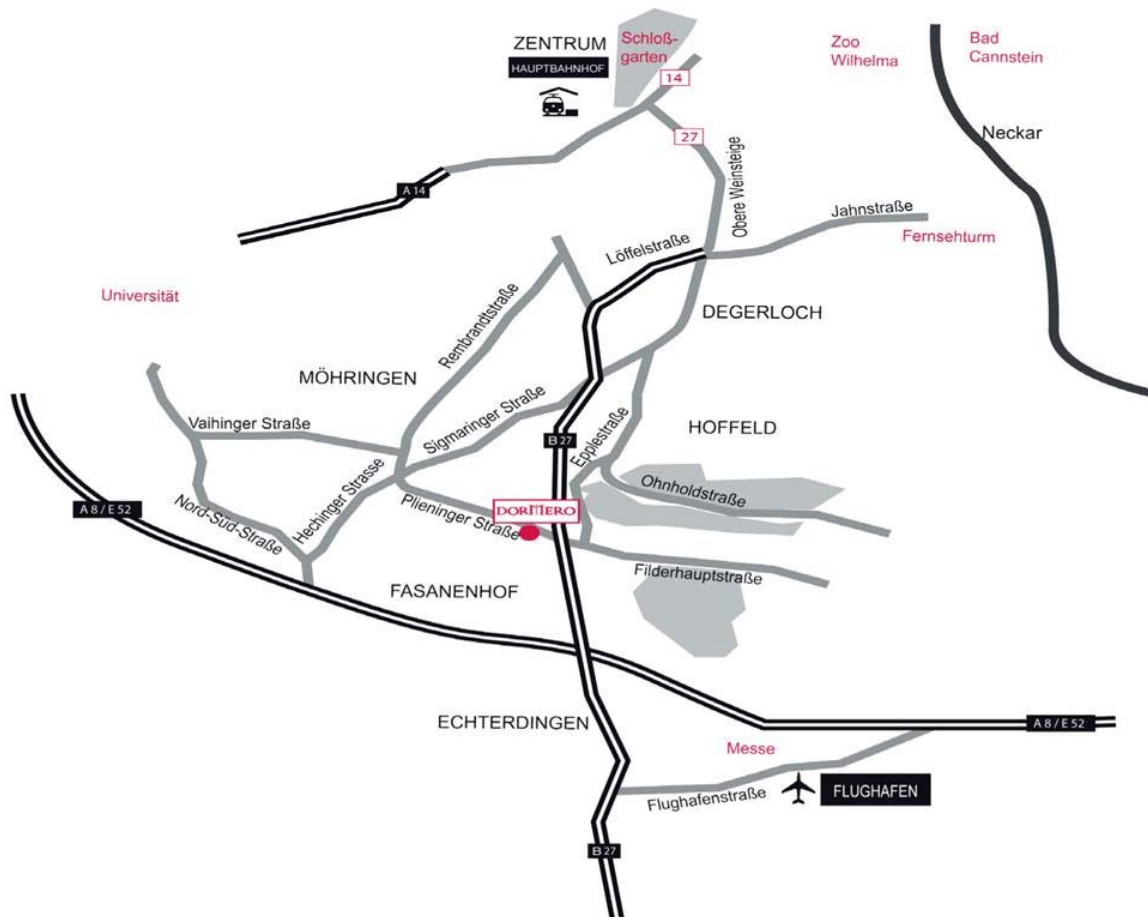

DORMERO Hotel Stuttgart

Plieninger Straße 100

70567 Stuttgart

+49 (0) 711721 0

stuttgart@dormero.de

Öffentliche Verbindungen

Vom **HBF Stuttgart** - (U-Bahn 5, 6 oder 12)
zum Möhringer Bahnhof
von dort U-Bahn Linie 3, Richtung Plieningen
bis Salzäcker
Fahrtdauer ca. 30 Minuten

Vom **Flughafen Stuttgart** - (S-Bahn 2 oder 3)
Zum Vaihinger Bahnhof
von dort U-Bahn Linie 3, Richtung Plieningen
bis Salzäcker
Fahrtdauer ca. 30 Minuten